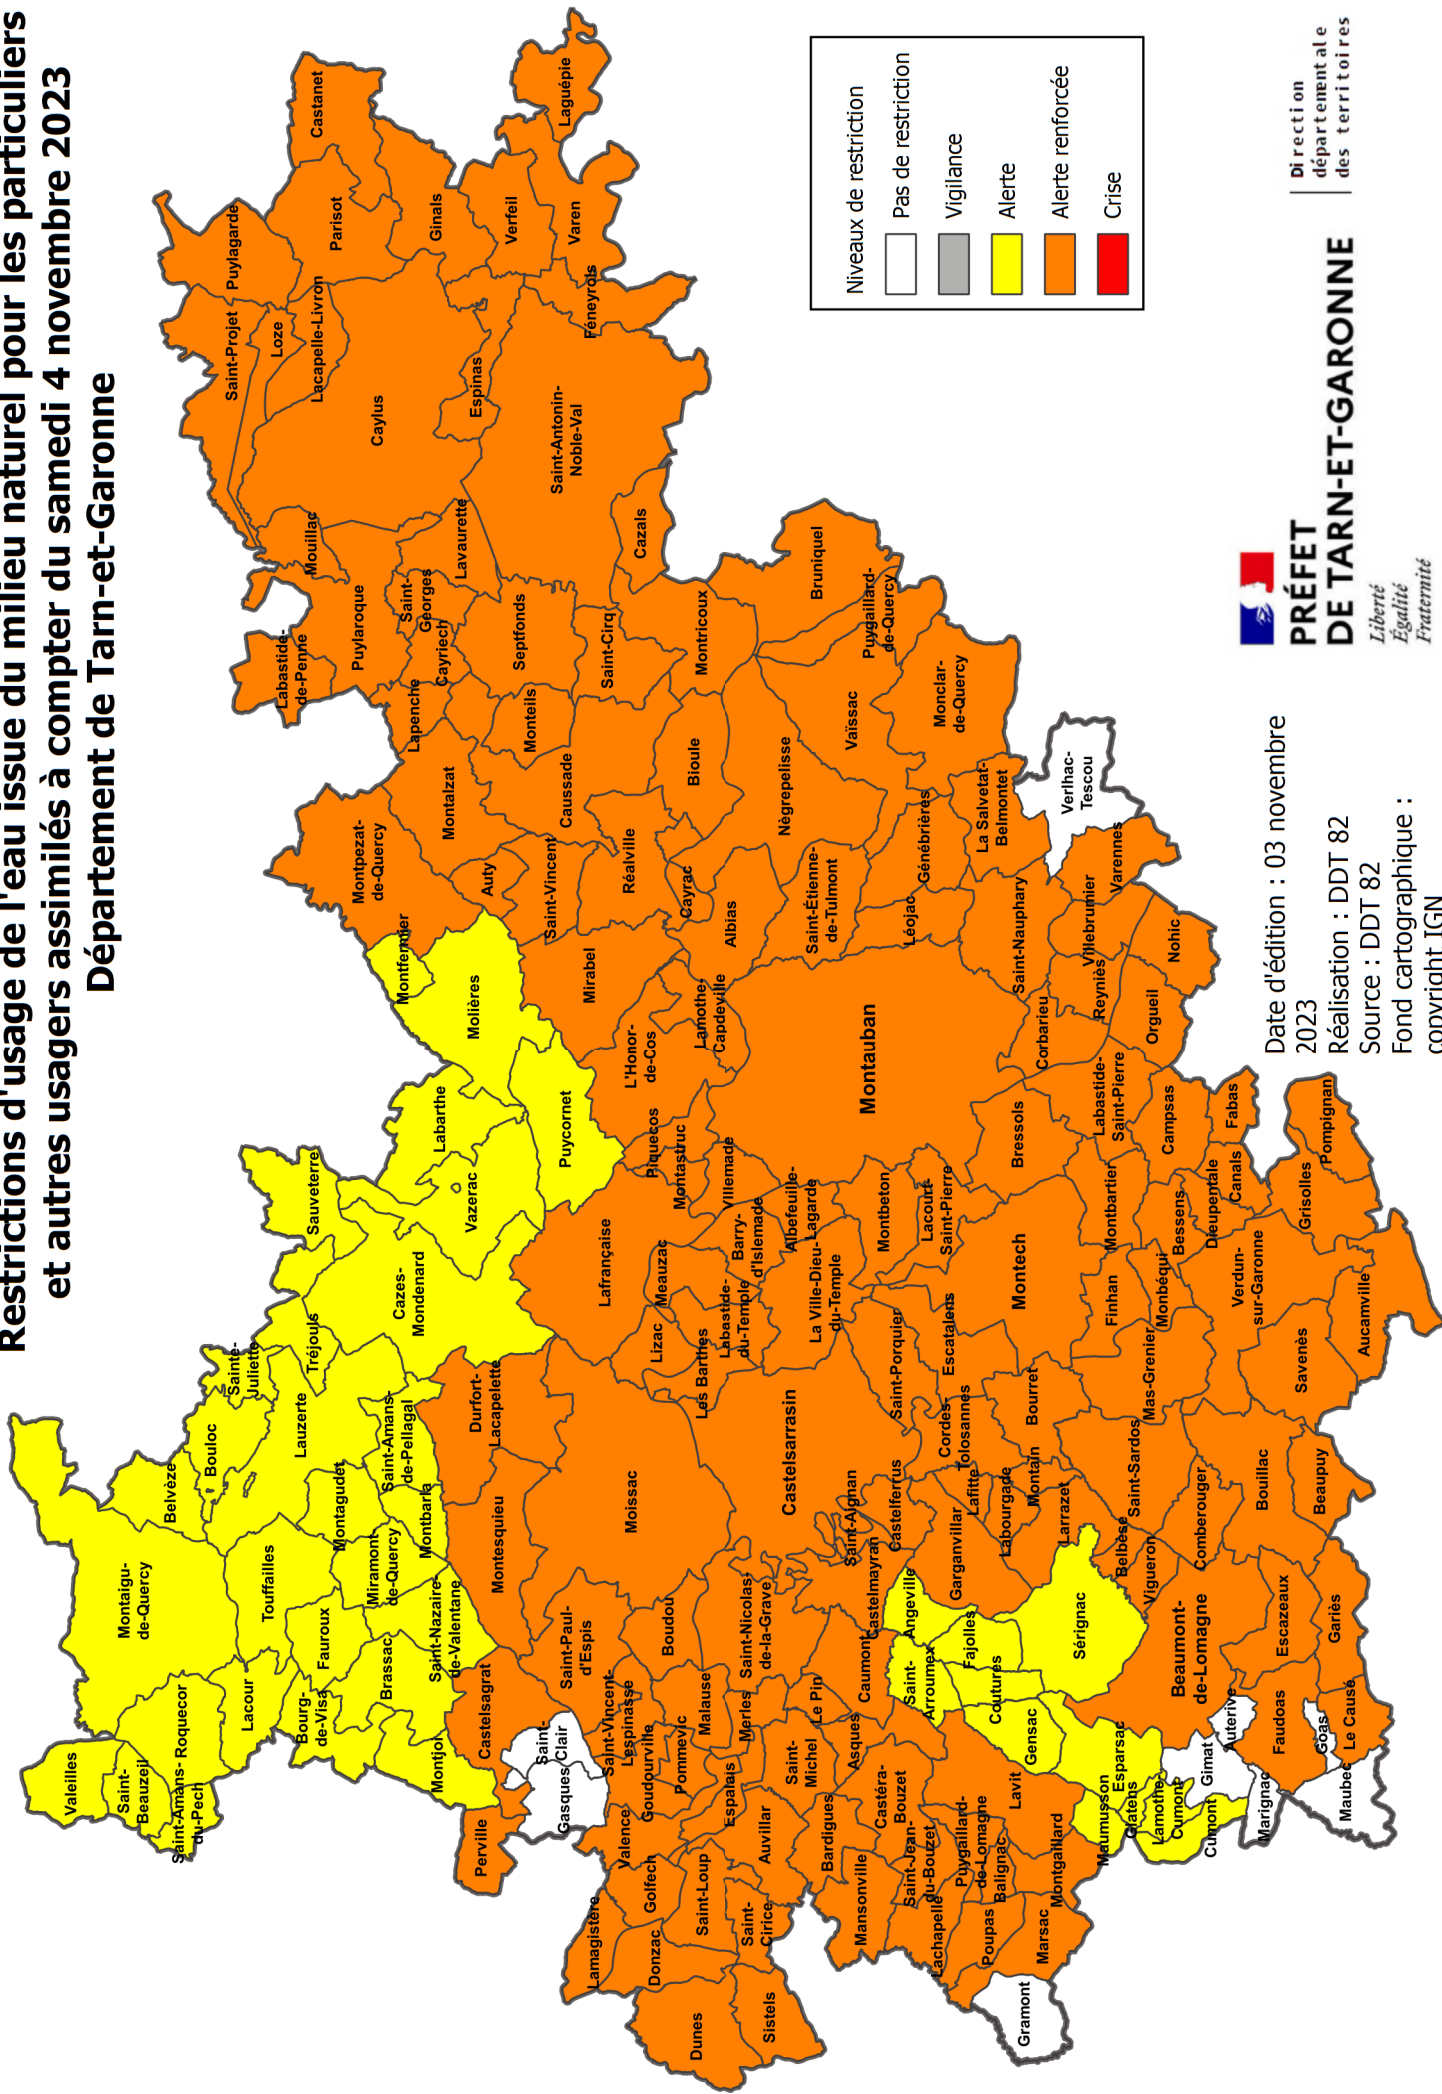

Restrictions d'usage de l'eau issue du milieu naturel pour les particuliers et autres usagers assimilés à compter du samedi 4 novembre 2023

Département de Tarn-et-Garonne

Niveaux de restriction	
	Pas de restriction
	Vigilance
	Alerte
	Alerte renforcée
	Crise

PRÉFET
DE TARN-ET-GARONNE

*Liberté
Égalité
Fraternité*

Date d'édition : 03 novembre 2023
Réalisation : DDT 82
Source : DDT 82
Fond cartographique : copyright IGN

Direction
départementale
des territoires