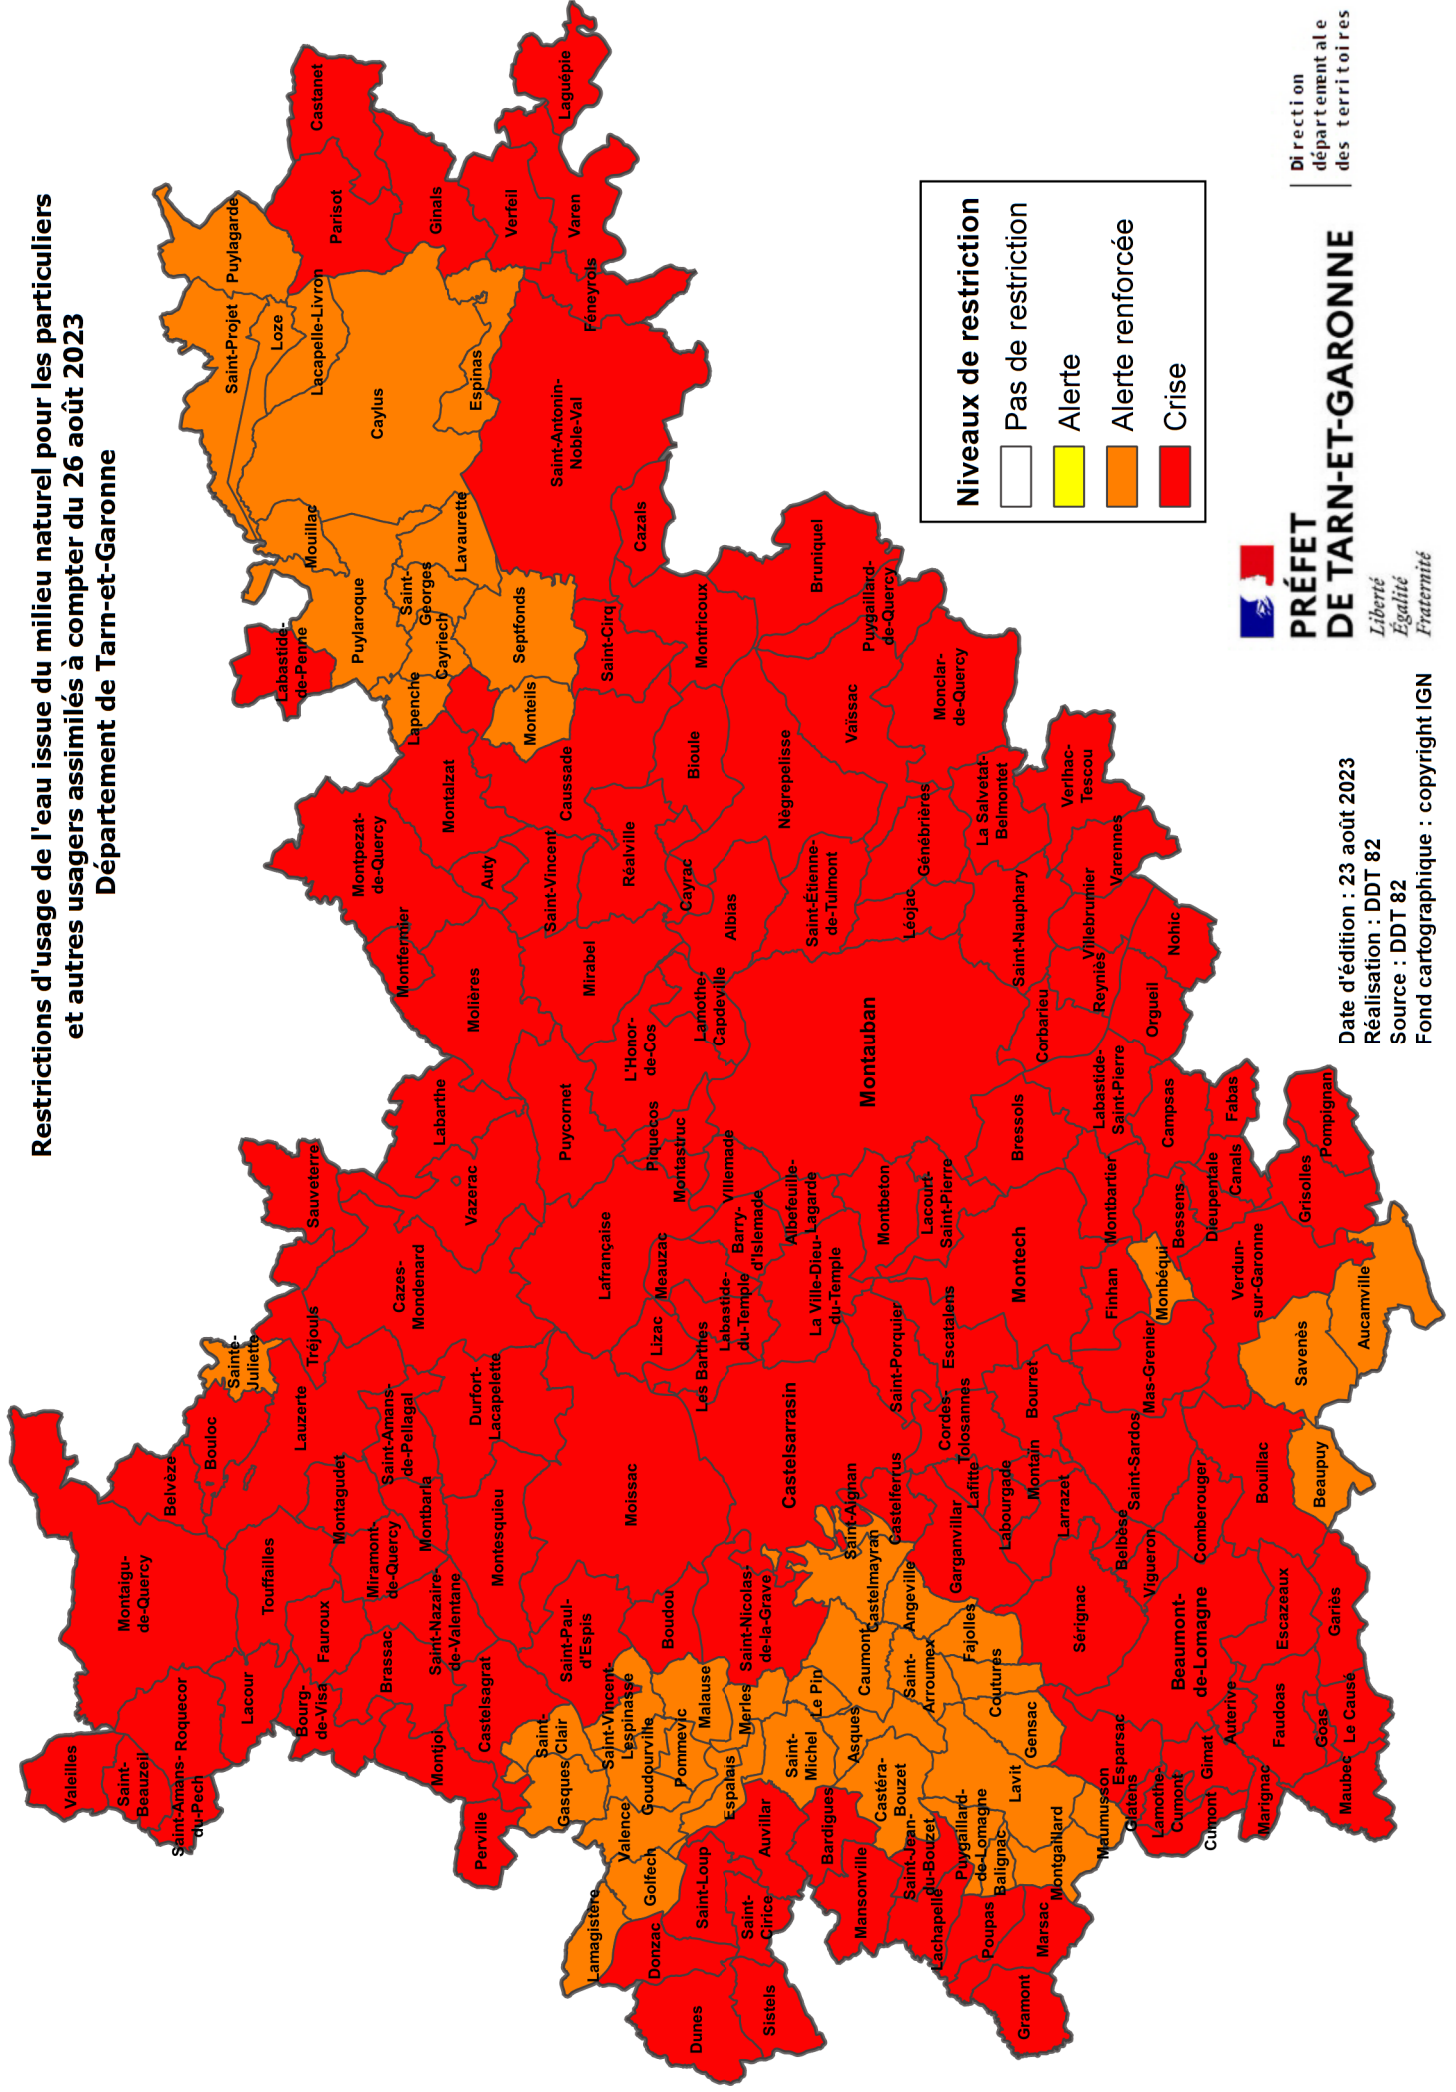

Restrictions d'usage de l'eau issue du milieu naturel pour les particuliers et autres usagers assimilés à compter du 26 août 2023

Département de Tarn-et-Garonne

Niveaux de restriction

□	Pas de restriction
■ (Yellow)	Alerte
■ (Orange)	Alerte renforcée
■ (Red)	Crise

PRÉFET
DE TARN-ET-GARONNE

Liberté
Egalité
Fraternité

Direction
départementale
des territoires

Date d'édition : 23 août 2023
Réalisation : DDT 82
Source : DDT 82
Fond cartographique : copyright IGN