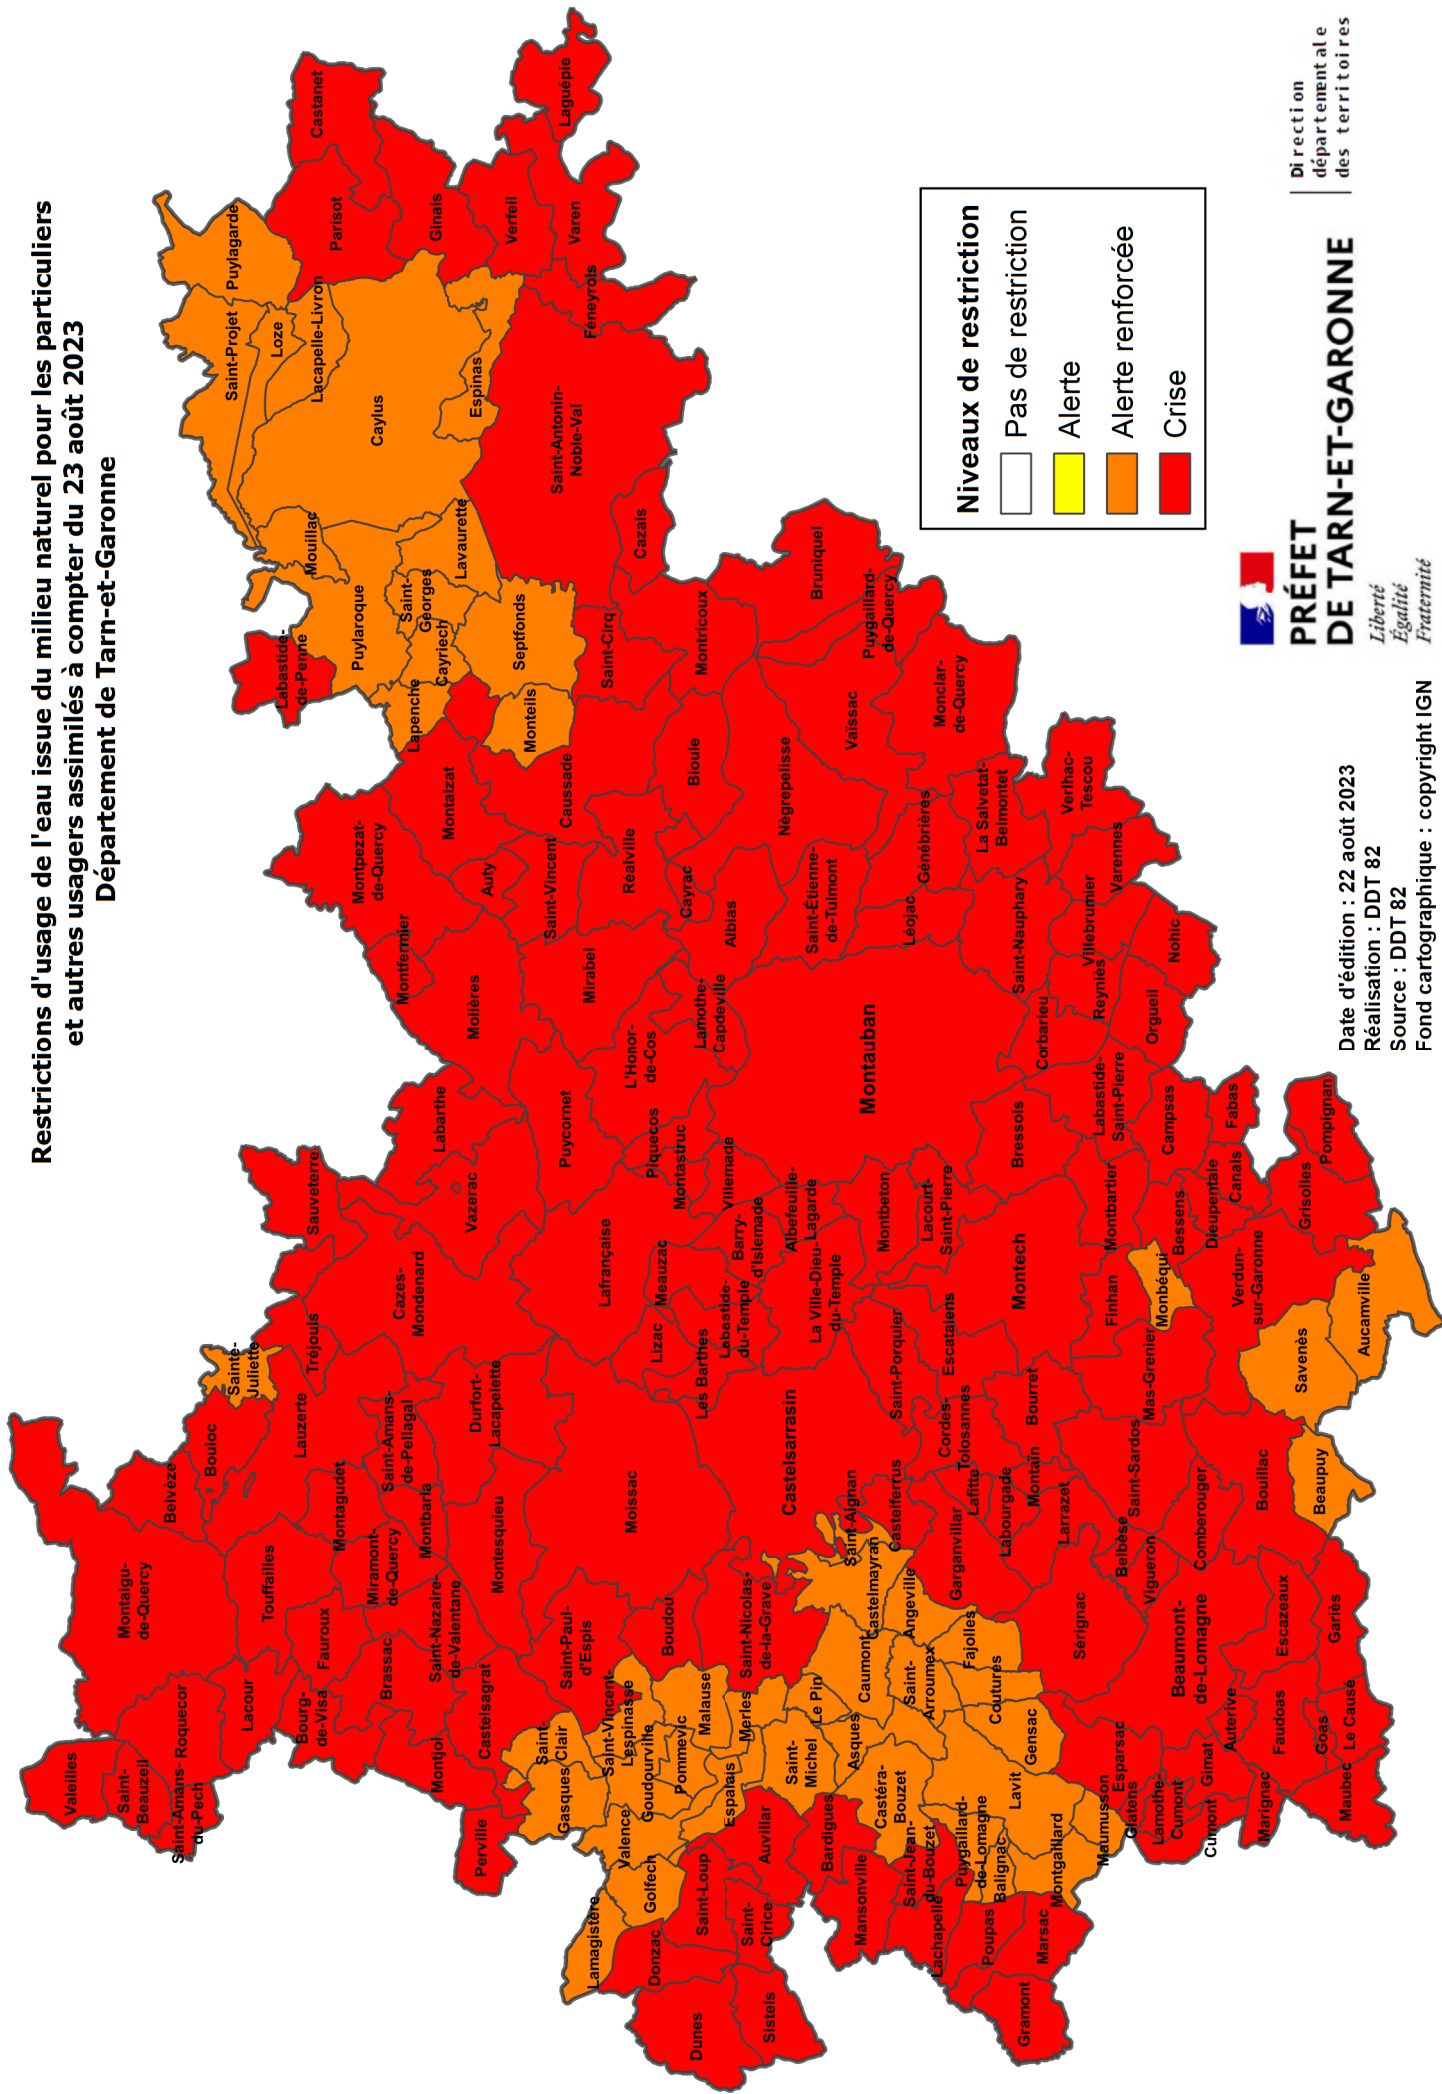

# Restrictions d'usage de l'eau issue du milieu naturel pour les particuliers et autres usagers assimilés à compter du 23 août 2023

## Département de Tarn-et-Garonne

**PRÉFET**  
**DE TARN-ET-GARONNE**

*Liberté  
Égalité  
Fraternité*

Direction  
départementale  
des territoires

Date d'édition : 22 août 2023  
Réalisation : DDT 82  
Source : DDT 82  
Fond cartographique : copyright IGN