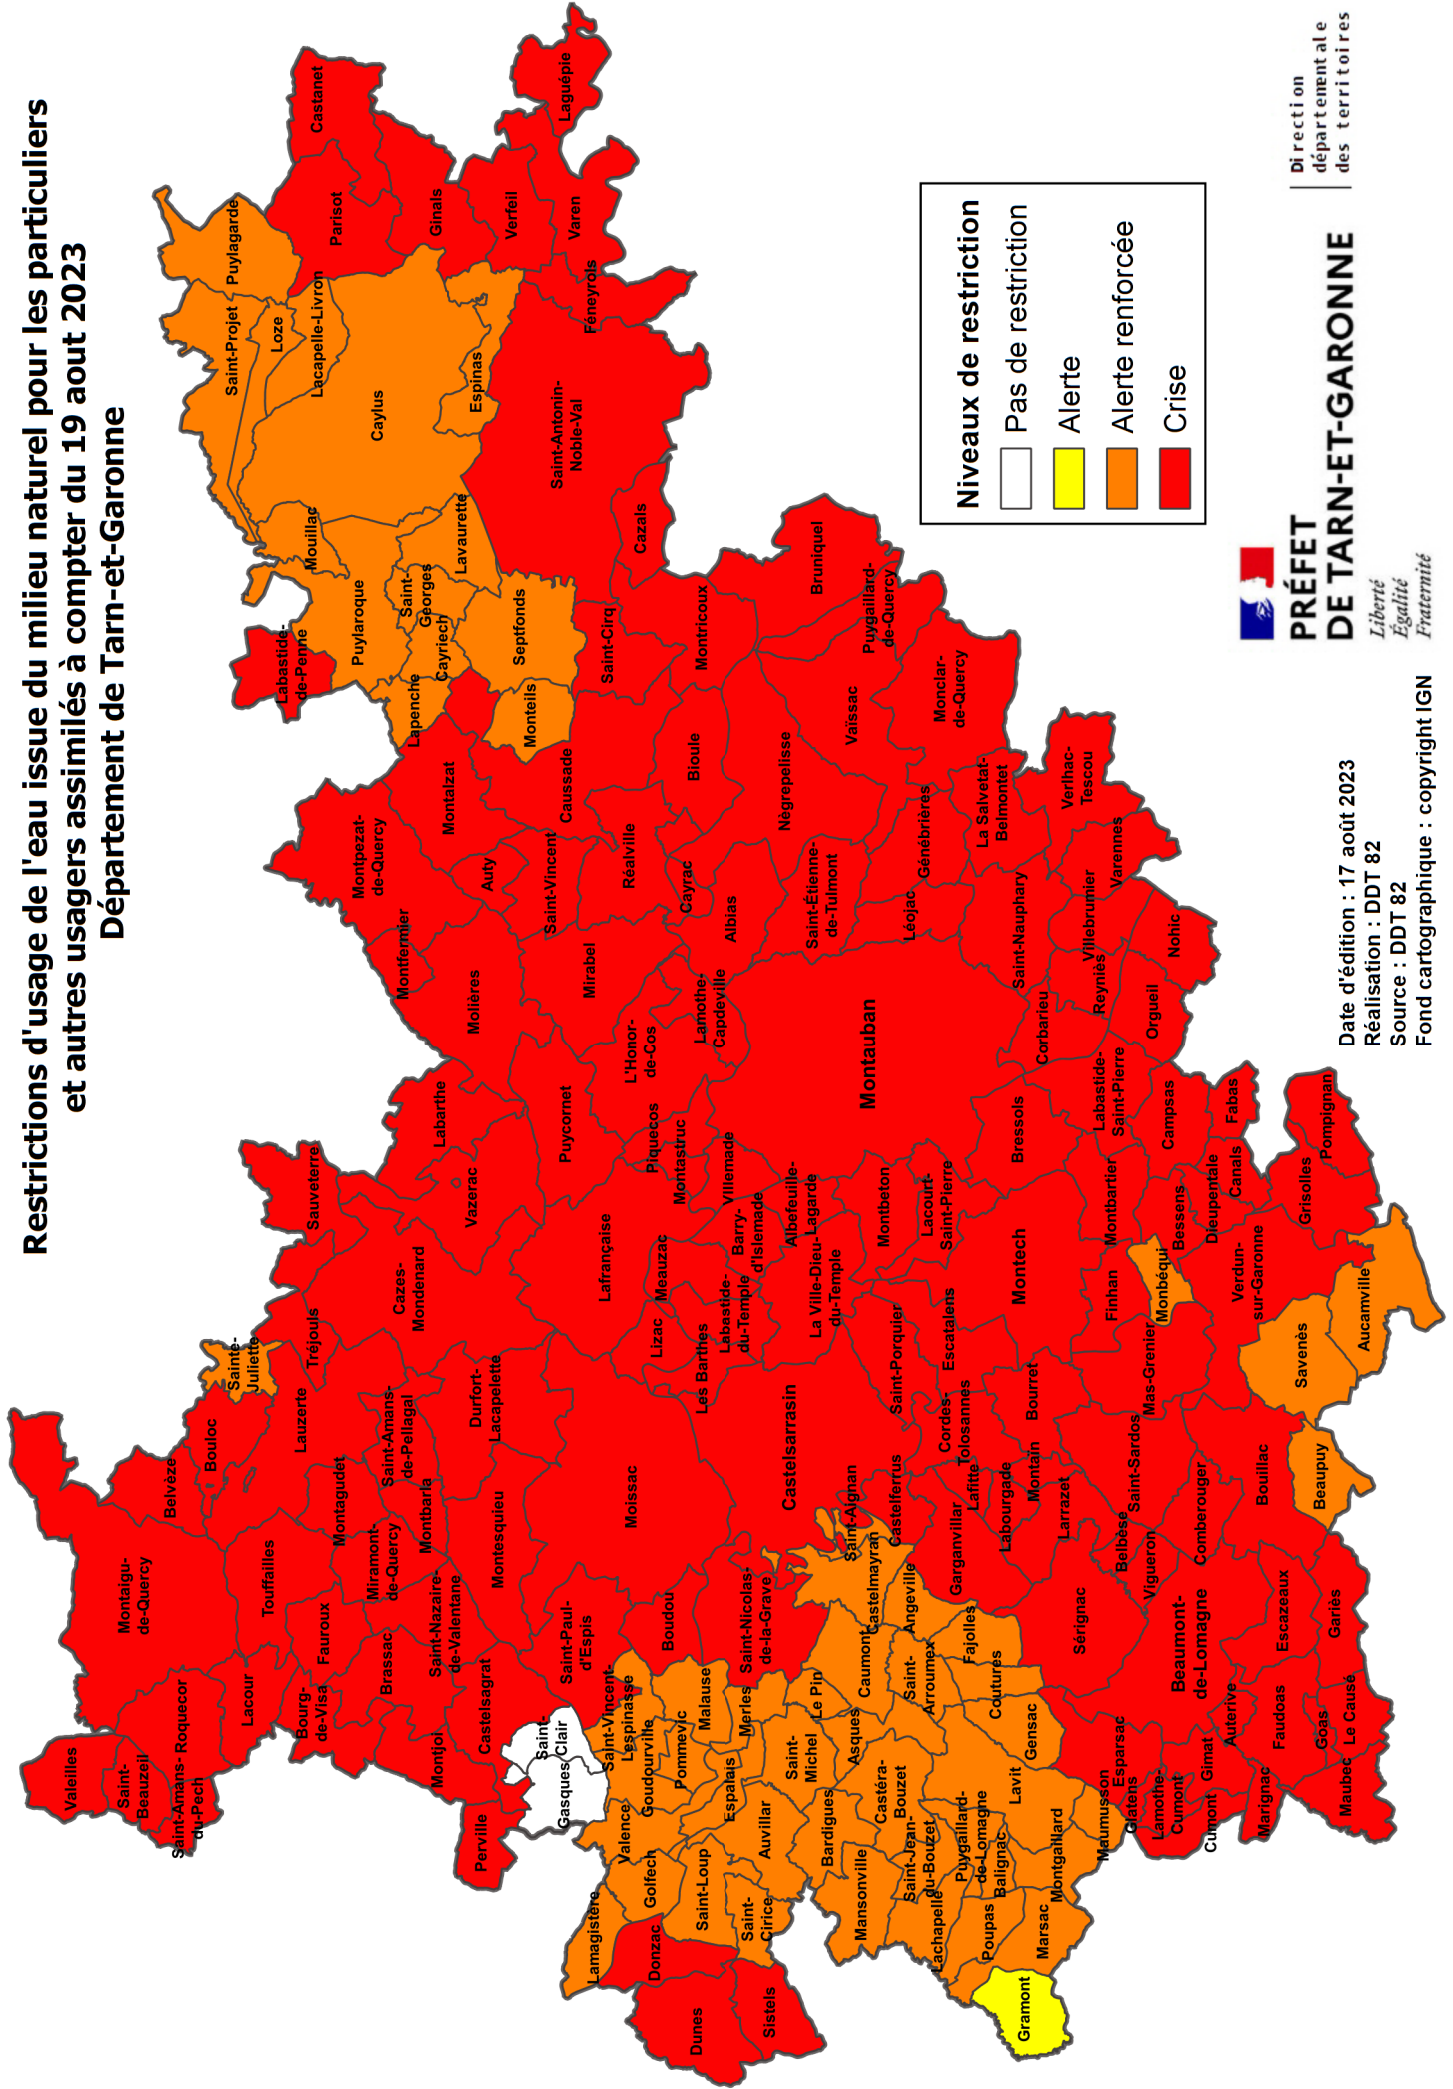

Restrictions d'usage de l'eau issue du milieu naturel pour les particuliers et autres usagers assimilés à compter du 19 août 2023

Département de Tarn-et-Garonne

PRÉFET
DE TARN-ET-GARONNE

*Liberté
Égalité
Fraternité*

Direction
départementale
des territoires

Date d'édition : 17 août 2023
Réalisation : DDT 82
Source : DDT 82
Fond cartographique : copyright IGN