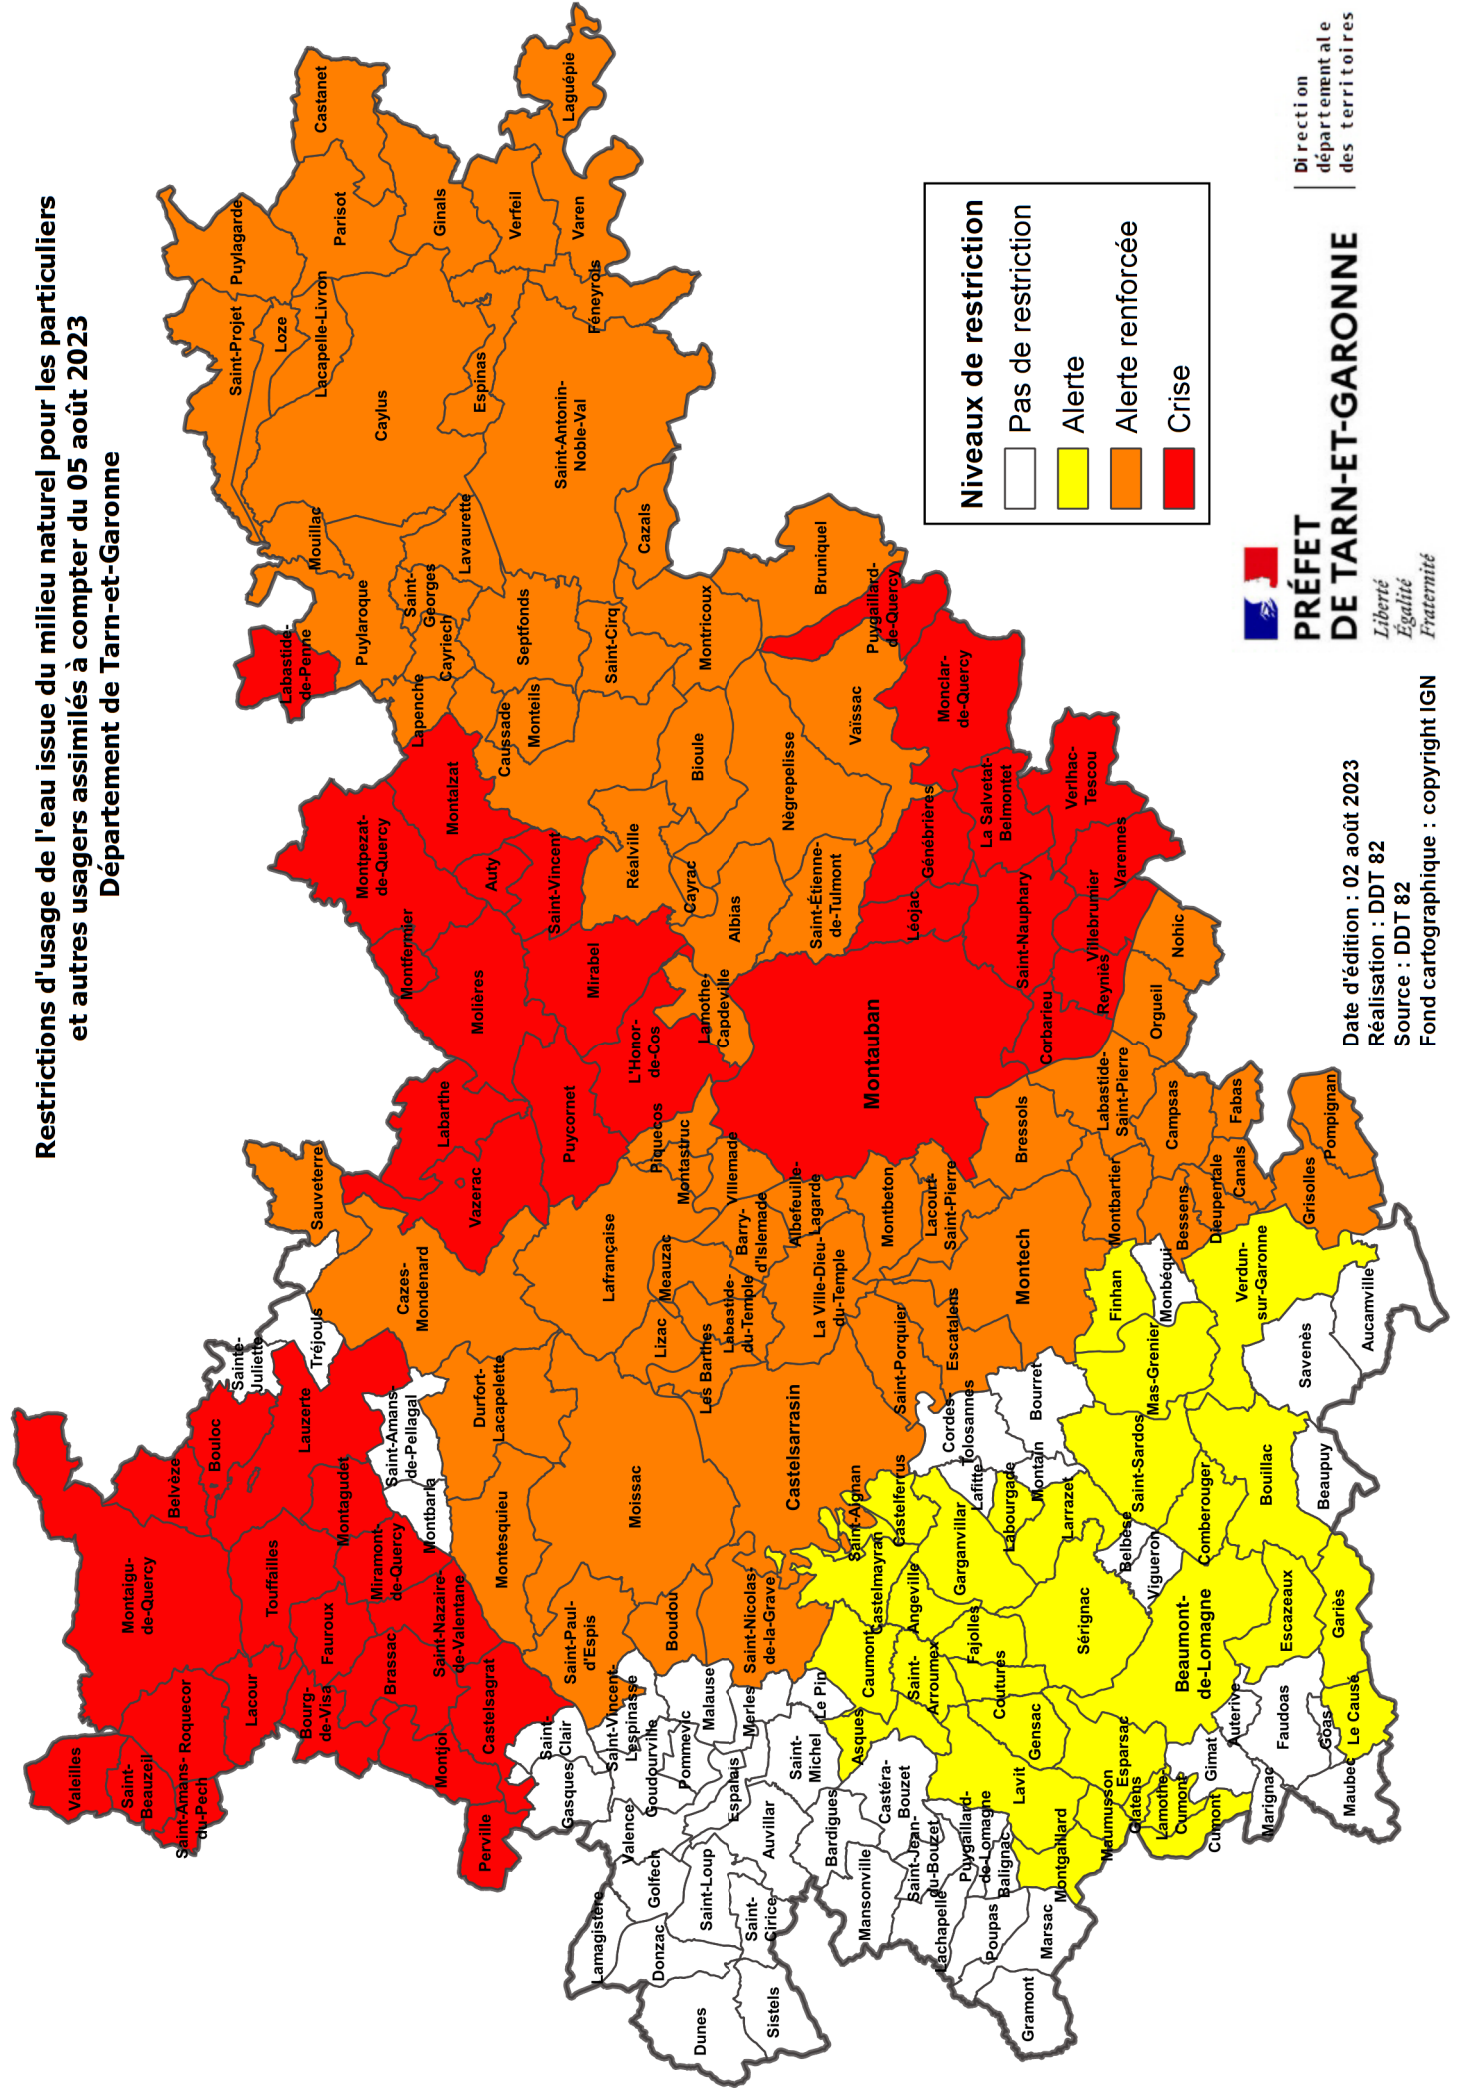

# Restrictions d'usage de l'eau issue du milieu naturel pour les particuliers et autres usagers assimilés à compter du 05 août 2023

## Département de Tarn-et-Garonne

**Niveaux de restriction**

□	Pas de restriction
□	Alerte
□	Alerte renforcée
□	Crise