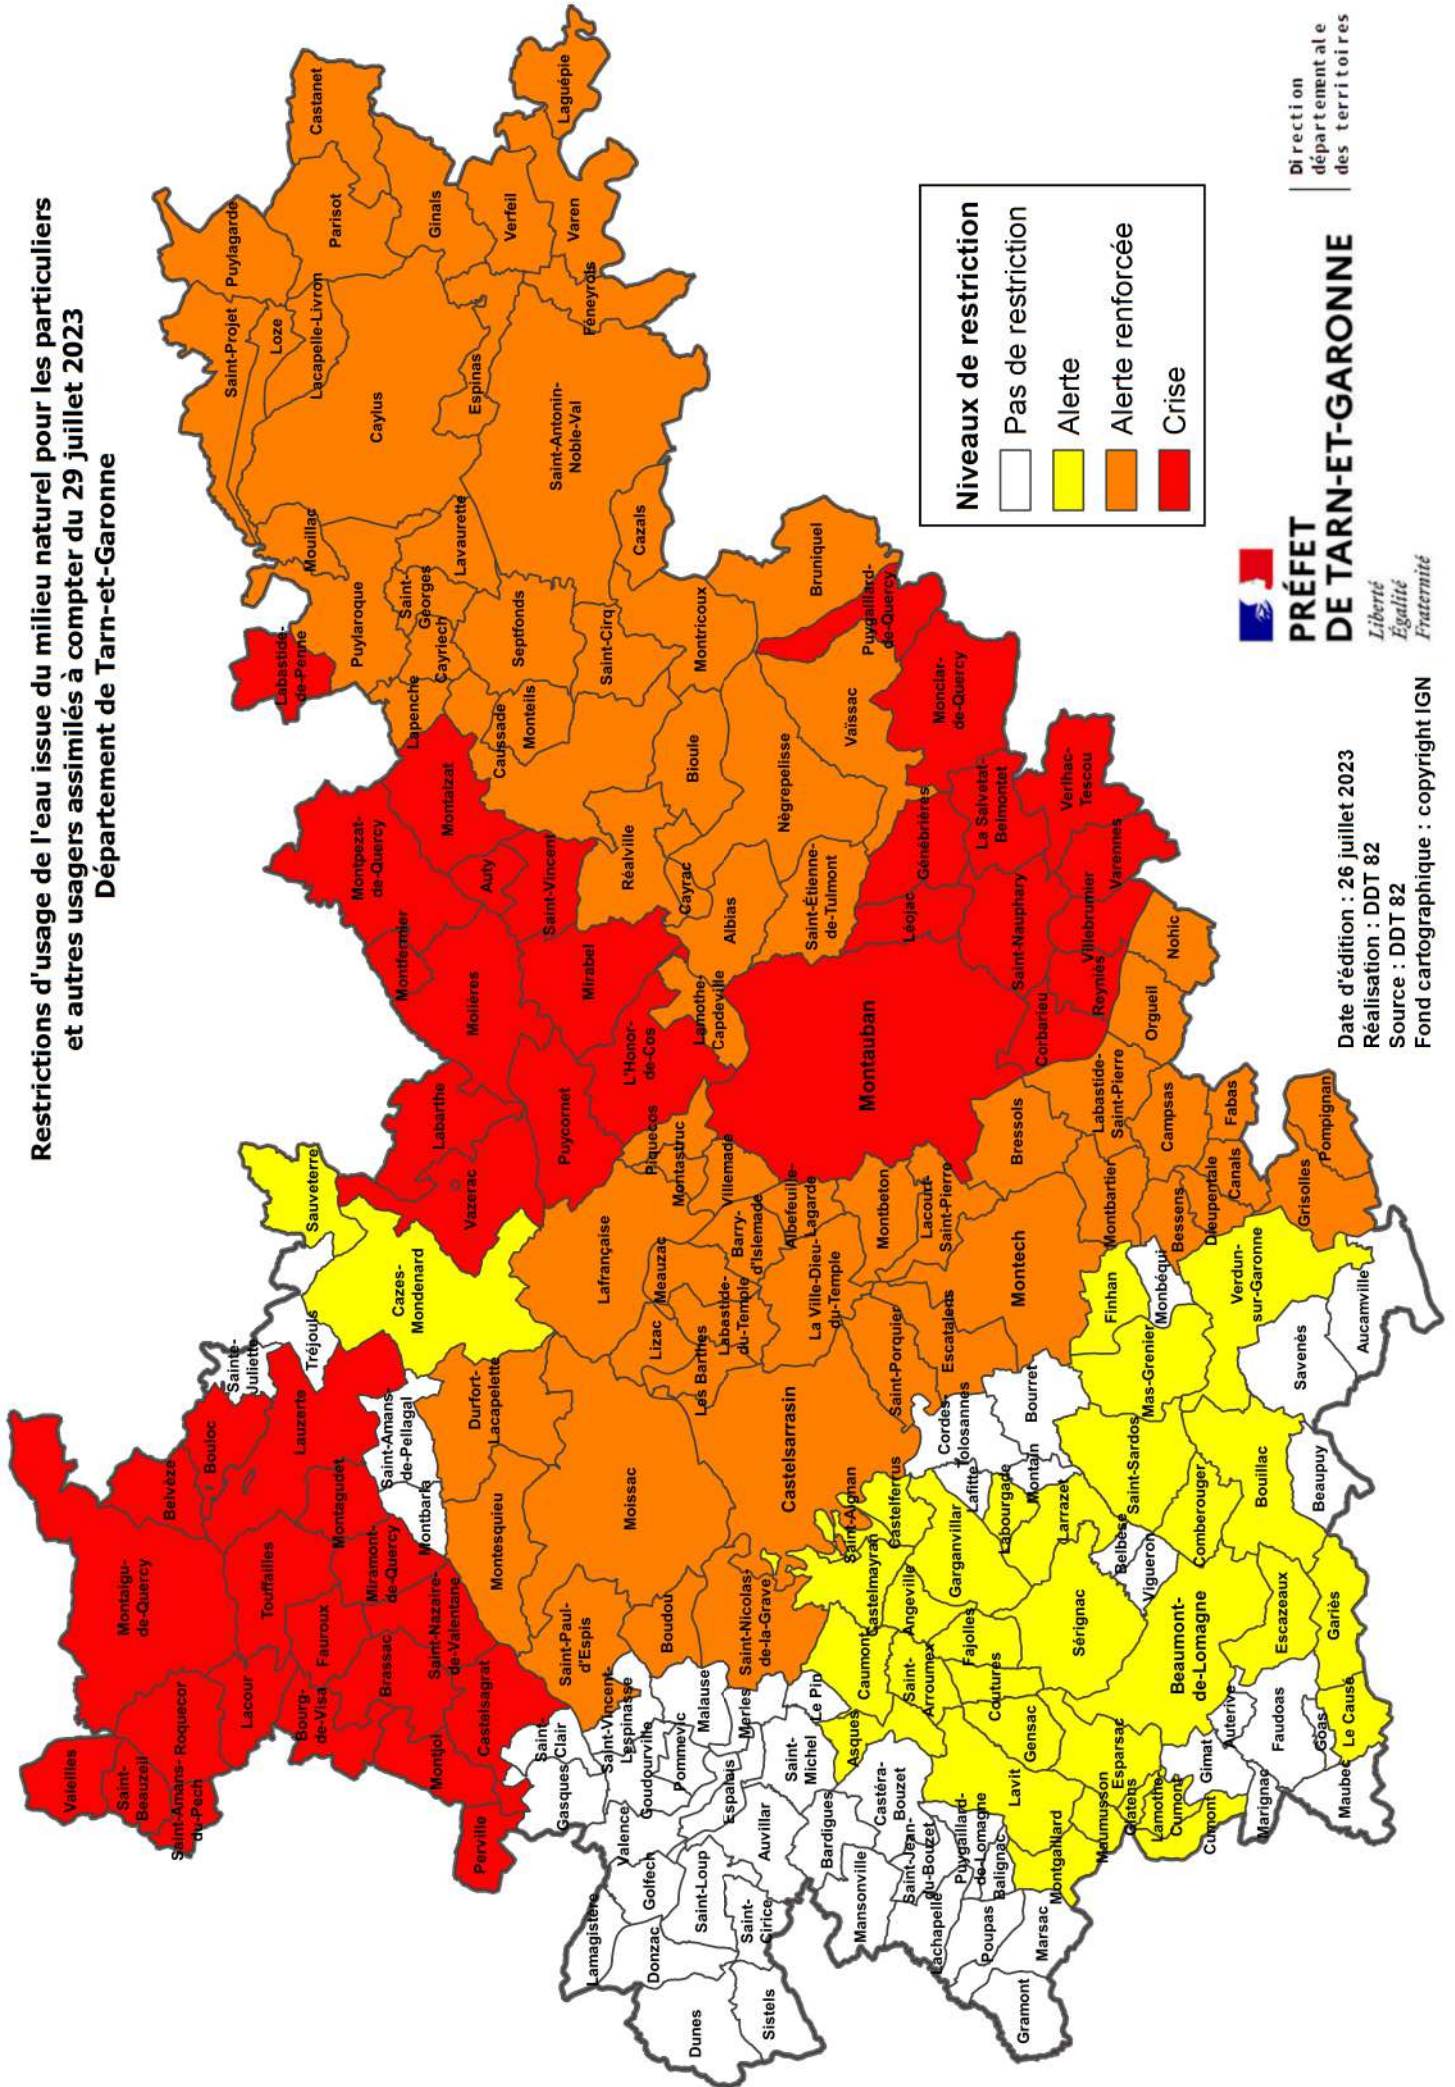

# Restrictions d'usage de l'eau issue du milieu naturel pour les particuliers et autres usagers assimilés à compter du 29 juillet 2023

## Département de Tarn-et-Garonne

Date d'édition : 26 juillet 2023  
Réalisation : DDT 82  
Source : DDT 82  
Fond cartographique : copyright IGN

**PRÉFET**  
**DE TARN-ET-GARONNE**

*Liberté*  
*Egalité*  
*Fraternité*

Direction  
départementale  
des territoires