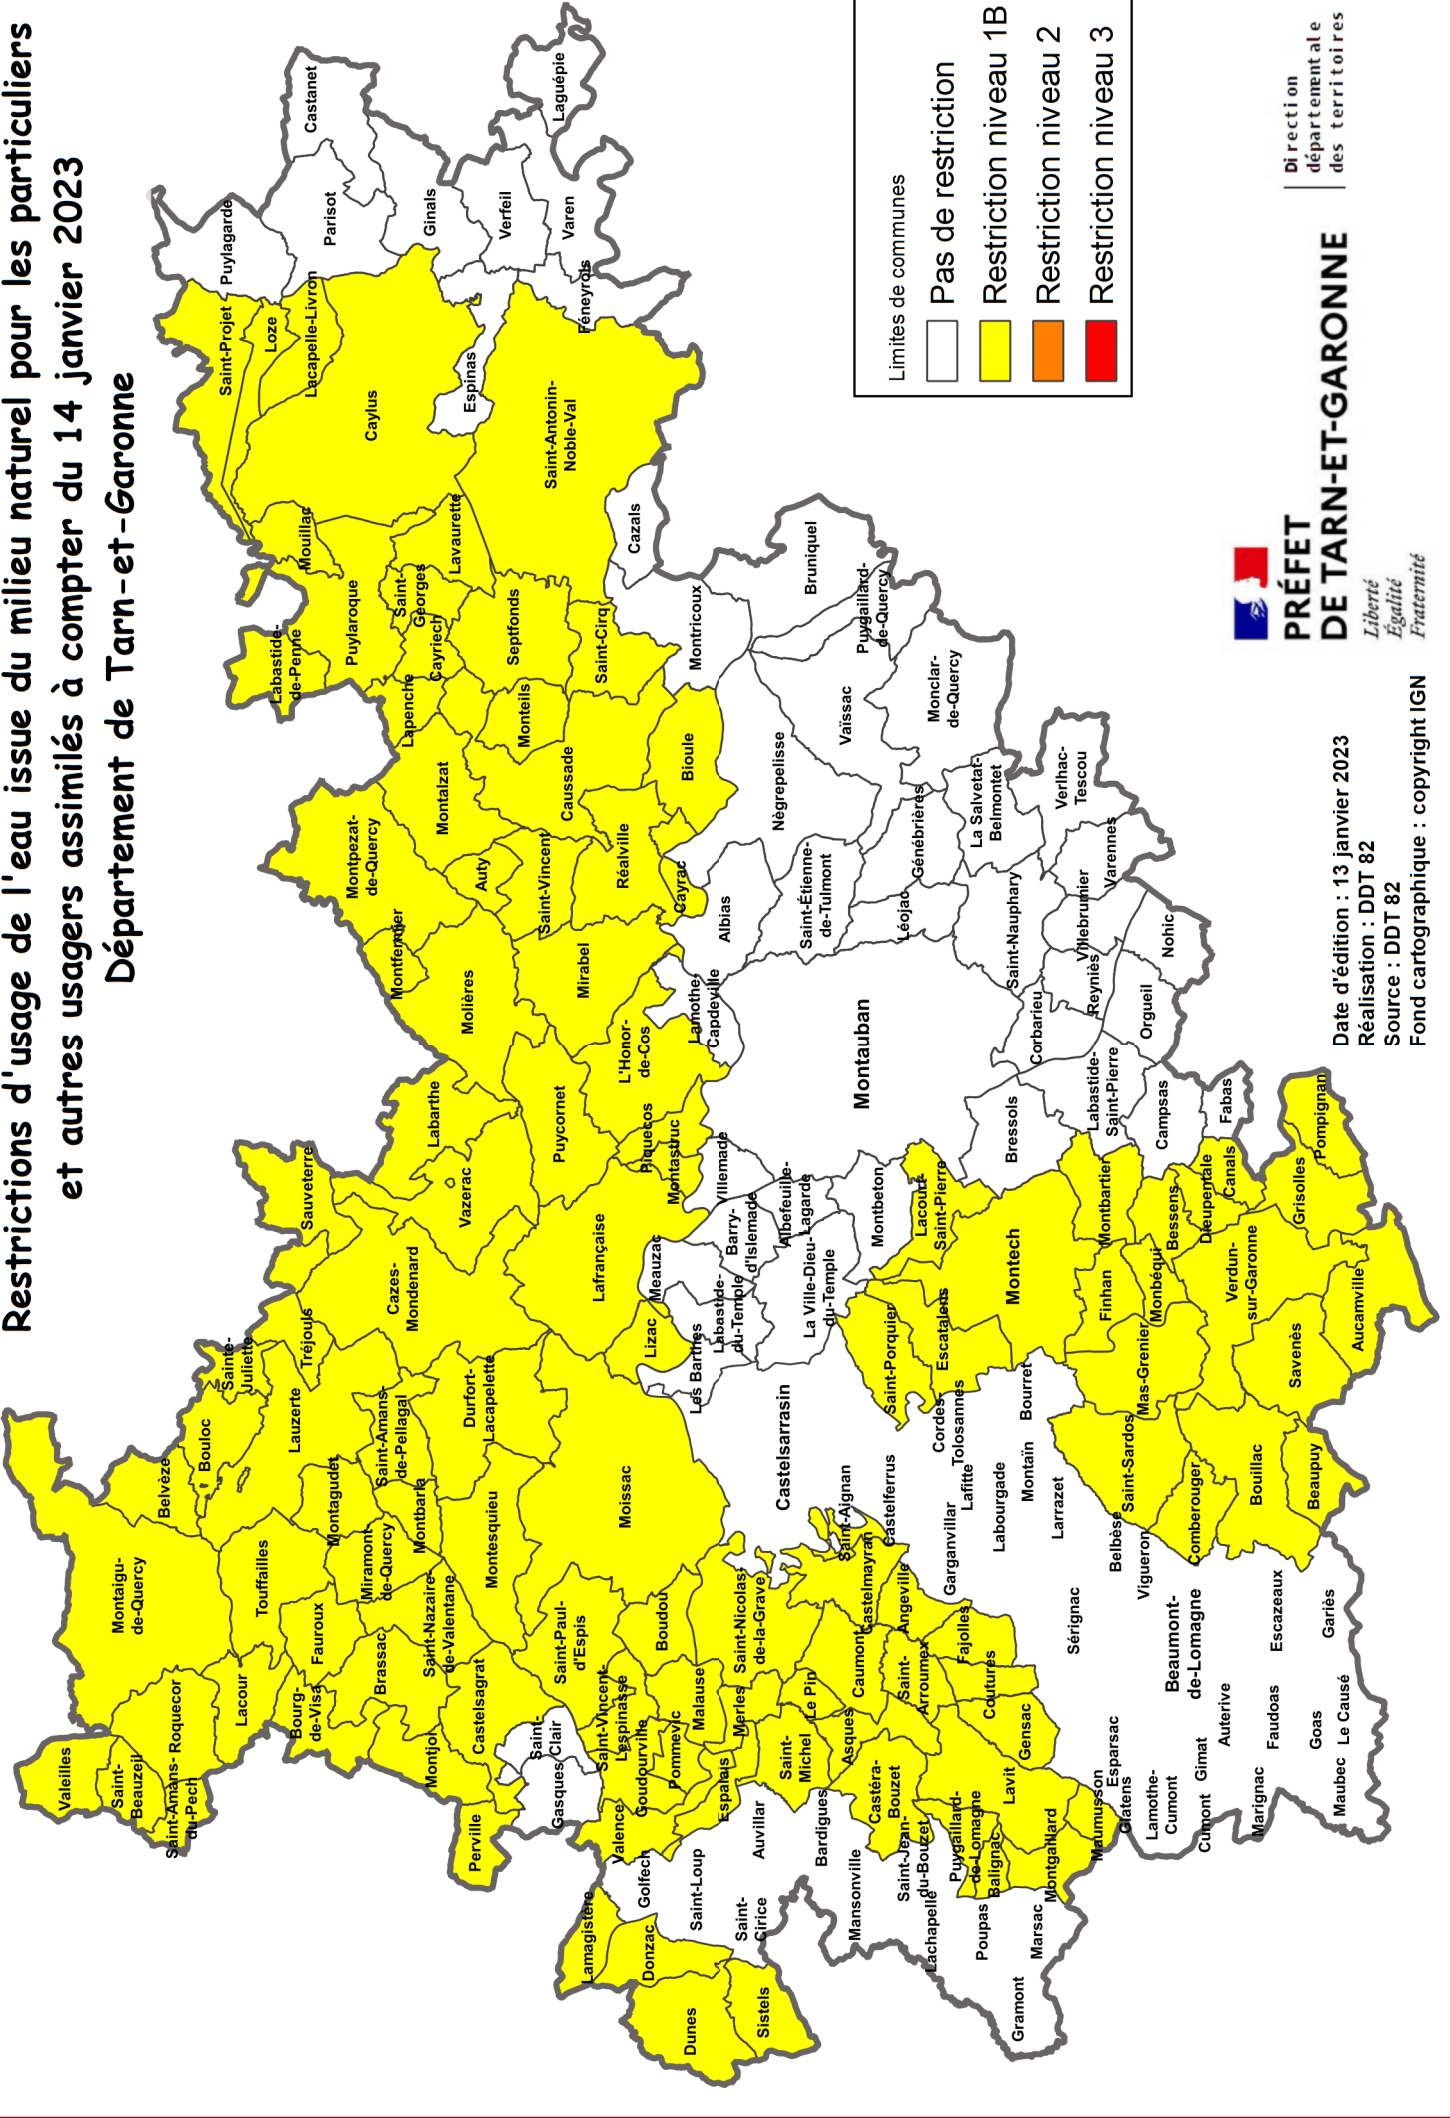

# Restrictions d'usage de l'eau issue du milieu naturel pour les particuliers et autres usagers assimilés à compter du 14 janvier 2023

## Département de Tarn-et-Garonne

**PRÉFET**  
**DE TARN-ET-GARONNE**

*Liberté  
Égalité  
Fraternité*

Direction  
départementale  
des territoires

Date d'édition : 13 janvier 2023  
Réalisation : DDT 82  
Source : DDT 82  
Fond cartographique : copyright IGN